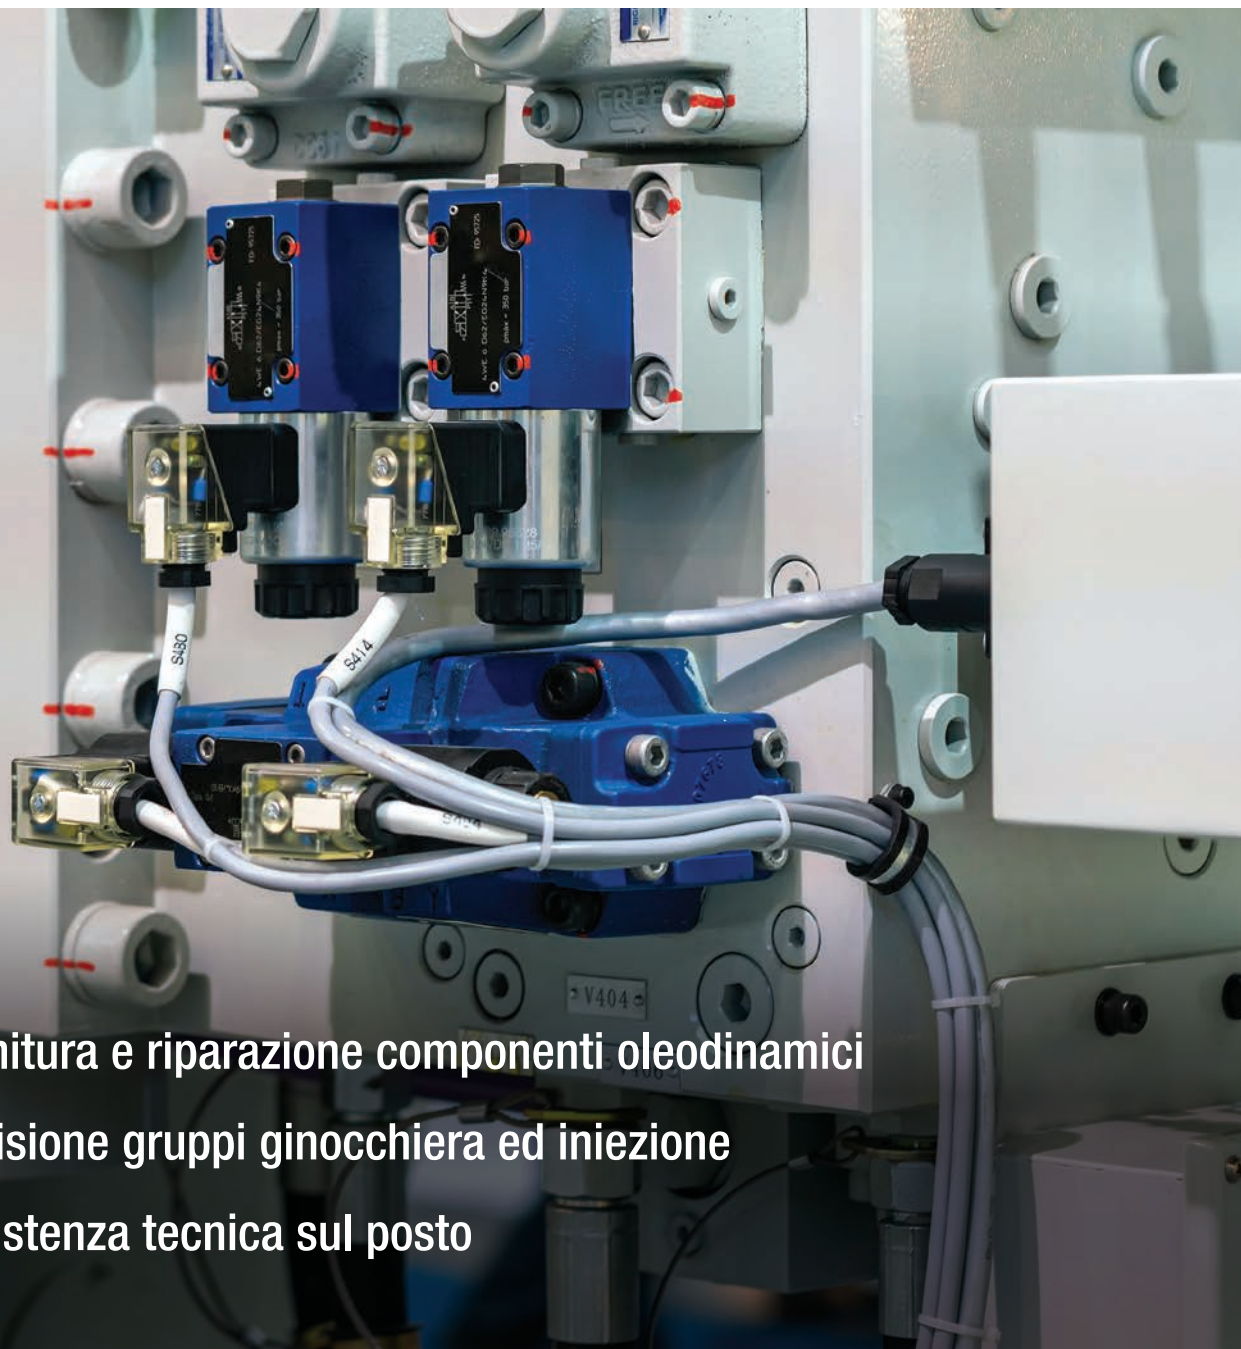

REVISIONE MACCHINE PER PRESSOFUSIONE ALLUMINIO

- Fornitura e riparazione componenti oleodinamici
- Revisione gruppi ginocchiera ed iniezione
- Assistenza tecnica sul posto

Via Fontedamo, 18/BIS - 60035 Jesi (AN) - Italy
Tel. +39 0731 605724 / 5 - Mob. +39 335 7422527 / 6
www.possanzini.it - info@possanzini.it